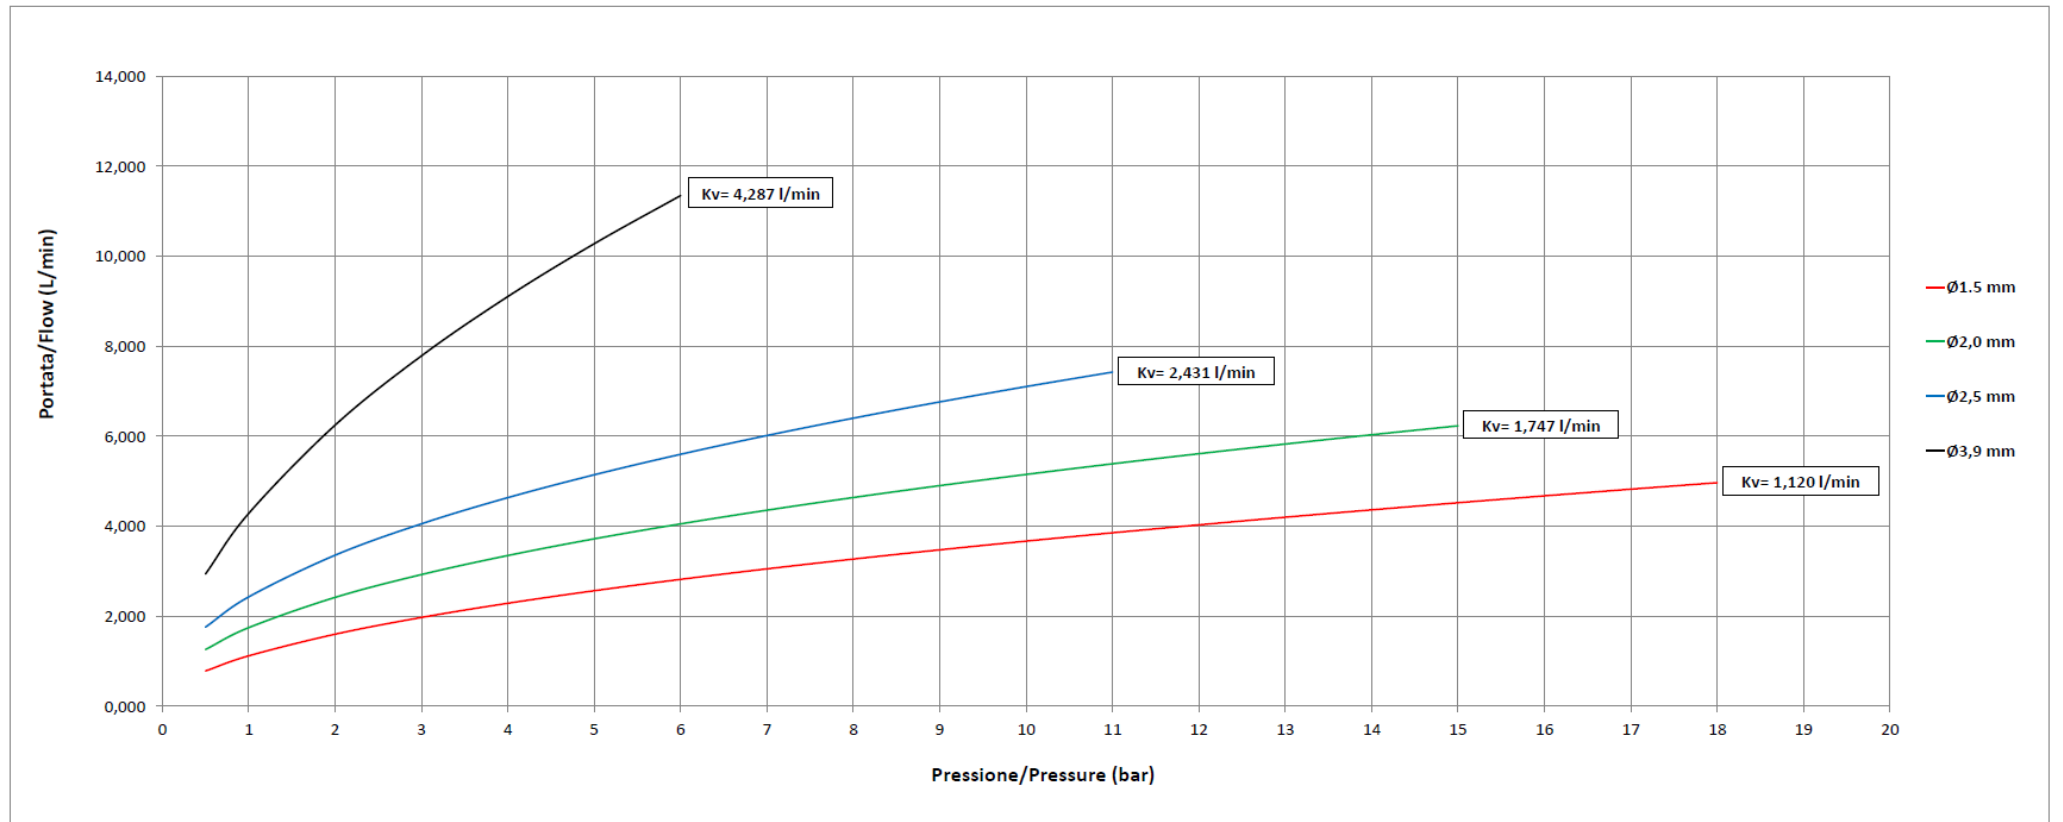

TECHNICAL DATASHEET

SCHEDA TECNICA

Cod.: **TZ AXXA**

FAMILY NAME: **TZ AXXA**

Rev.: **0**

FAMIGLIA: **TZ AXXA**

Data: **04/09/2019**

FLOW RATE

CURVE DI PORTATA

TECHNICAL DATASHEET

SCHEDA TECNICA

Cod.: **TZ AXXB**

FAMILY NAME: **TZ AXXB**

Rev.: **0**

FAMIGLIA: **TZ AXXB**

Data: **04/09/2019**

FLOW RATE

CURVE DI PORTATA

TECHNICAL DATASHEET

SCHEDA TECNICA

Cod.: **TZ AXXC**

FAMILY NAME: **TZ AXXC**

Rev.: **0**

FAMIGLIA: *TZ AXXC*

FAMIGLIA: TZ AXXD

Data: 04/09/2019

FLOW RATE

CURVE DI PORTATA