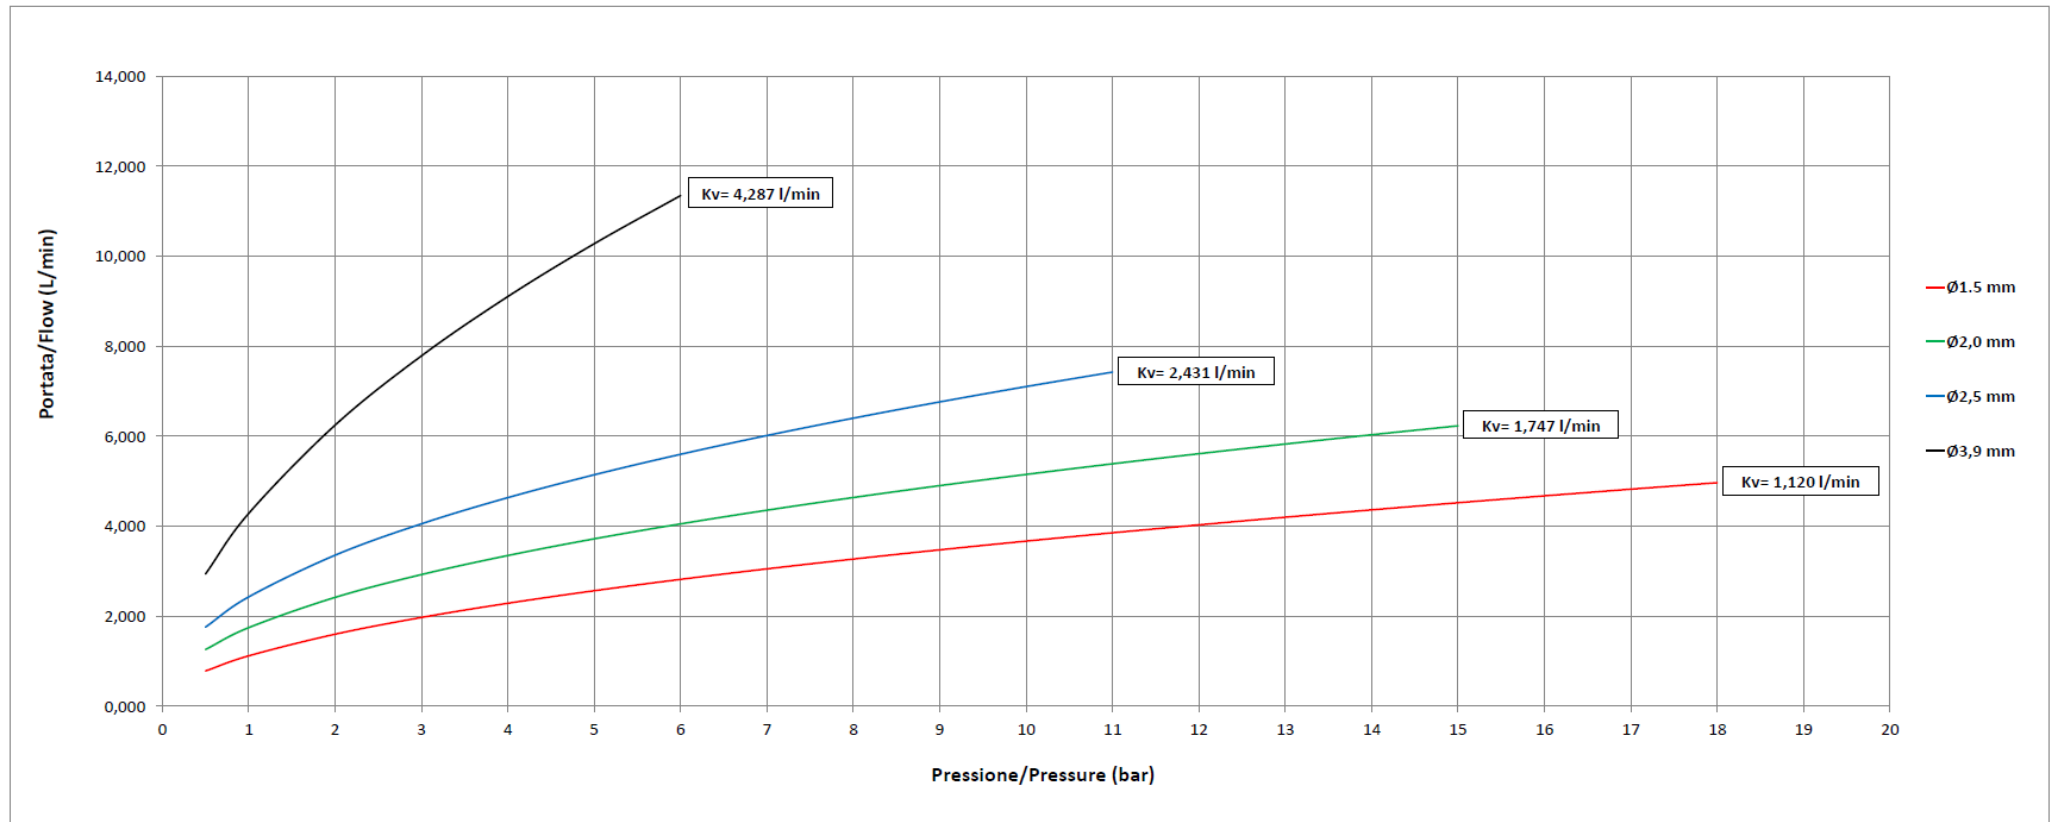

CURVE DI PORTATA

TECHNICAL DATASHEET

SCHEDA TECNICA

Cod.: **TZ AXXB**

FAMILY NAME: **TZ AXXB**

Rev.: **0**

FAMIGLIA: **TZ AXXB**

Data: **04/09/2019**

FLOW RATE

CURVE DI PORTATA

TECHNICAL DATASHEET

SCHEDA TECNICA

Cod.: **TZ AXXC**

FAMILY NAME: **TZ AXXC**

Rev.: **0**

FAMIGLIA: *TZ AXXC*

Data: **04/09/2019**

FLOW RATE

CURVE DI PORTATA

TECHNICAL DATASHEET

SCHEDA TECNICA

Cod.: TZ AXXD

FAMILY NAME: TZ AXXD

Rev.: 0

FAMIGLIA: TZ AXXD

Data: 04/09/2019

FLOW RATE

CURVE DI PORTATA